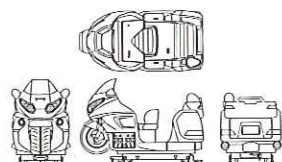

憧れの白バイに乗って、街中をパトロール!

POINT 1

リアルな運転席!

POINT 2

スロットル全開! (スロットルに合わせて風が出る)

POINT 3

豊富なアニメーション演出!

- [内容] 1. 高速パトロール (スピード違反)
2. 信号無視
3. 蛇行運転
4. マラソン先導

その気にさせる機能満載!

リアルライドシリーズ初のオートバイ!
「白バイ」が遂に登場しました!
スロットルをまわしパトロールに出動!
パトライトを作動し「白バイ隊員」
になりきれ!

新機能に、運転座席部に搭載された
ブローモーターで「エア」を吹出し、
バイク走行ならではの「風」をきいた
臨場感が体感できます!

「転落防止の
バケットシート」
安全で楽しいドライブを
お約束します。

機軸サイズ			消費電力
W	D	H	
810	1700	1150	205W
総質量			
135kg			