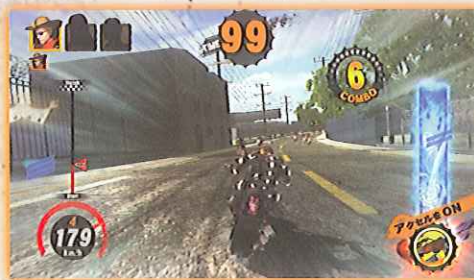

ロードの王者、ハーレーダビッドソン®。 そのマシンを自由に操り、市街地を疾走する。 ハーレー®の醍醐味を満喫せよ!

スタイルに合わせて選べる数々の車種。

ゲーム中に登場する車種はビンテージモデルから最新モデルまでが網羅され、ハーレー好きはもちろん、様々なユーザーが楽しめるバイクラインナップ!

70'sロックの名曲を多数収録

「HIGHWAY STAR」など70年代を代表するロックナンバーの数々とオリジナル曲のBGMが憧れの世界観を演出します。

リアルなキャビネットがハーレーの世界へ誘う。

デラックスキャビネットは、Vツインのトルク感を体感できる、振動システムを搭載。忠実な操作感を再現した可動筐体と、迫力の62インチモニターで臨場感も抜群。一度は乗ってみたい存在感あふれるキャビネットです。

デラックスキャビネット

スタンダードキャビネット

「KING」に挑戦!ド派手なストリートレース!!

謎の主催者「KING」が開催するレースに、憧れのマシンで参加。大量のライバル達を次々に追い越し制限時間内にゴールを目指します。全ラウンドを一定以上のスコアでクリアすると「KING」への挑戦権が獲得でき、FINAL-ROUNDにチャレンジ。「KING」に勝てば見事ゲームクリアです。