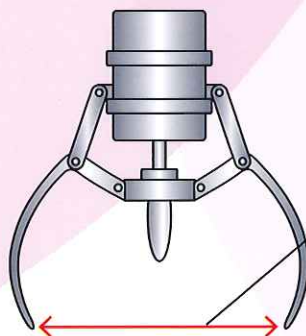

■重量：約150kg ■消費電力：510W

Triple Crane Quartet

トリプルクレーンカルテット

シリーズ史上最高のアイキャッチ!

3本爪・最大4人までプレイ可能!

上からのぞき込むタイプのクレーン機

■筐体サイズ：W1,110×D1,550×H920(mm)

■重量：約240kg ■消費電力：720W

2機種とも
アームサイズは
約**12cm**

仕様・外観は予告なく変更になる可能性があります。

STAND-BY

スタンバイ株式会社

AMUSEMENT COMPANY

www.stand-by.biz

〒132-0013 東京都江戸川区江戸川 2-2-2

TEL 03-3676-9090 FAX 03-5879-7024 ✉mail@stand-by.biz