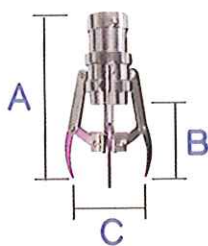

みにっちゃ!

業界初!!2段式クレーン機!! 絶賛発売中!!

お子様でもカップルでも
楽しく遊べちゃう!!
フリープレイ機能搭載!!

スペック: W708xD434xH1,624mm
フリープレイ機能 特許出願中
意匠登録出願中

小さな景品

既存のクレーン機で
扱えなかった
小さな景品も使用可能!!

様々なサイズの景品に!

付属の4種類のアームに
交換することで、小さなサイズでも
色々な景品に対応可能!

LED

遠くからでも
アイキャッチ抜群!

付属品!
アーム4種類

アーム	A	B	C
筐体装着	128mm	55mm	70mm
予備1	115mm	44mm	45mm
予備2	106mm	32mm	47mm
予備3	107mm	36mm	41mm
予備4	101mm	31mm	35mm

※筐体デザイン、仕様は品質向上のため予告なく変更する場合がございます。

CUVIC 株式会社キュービック

Changes for the future!