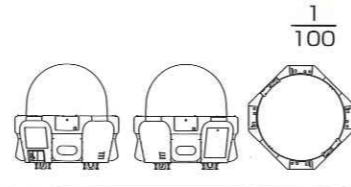

楽しさいろいろ! プライズマシン充実のラインナップ!!

UFO Dream Town JP

UFOドリームタウンJP

スログレッシュシステムを採用!
スライズがすくいやすくなくユーザー満足度UP!!

キャビネット仕様: 1,390(W)×1,390(D)×1,410(H)mm 173kg AC100V 162W

■仕様

| | |
|------|-------------------------------------|
| 外形寸法 | W:1,390mm D:1,390mm H:1,426mm |
| 重量 | 173kg |
| 消費電力 | AC100V 162W |

UFO あらかるとII

またまたイタダキ!

明るく抜群のアイキャッチ!
楽しさ、使いやすさも格別!!

キャビネット仕様: 1,674(W)×636(D)×1,964(POP有 2,170)(H)mm 190kg AC100V 228W

■仕様

| | |
|-------------|-----------------------------------|
| 外形寸法 | W:1,674mm D:636mm H:1,964mm |
| 外形寸法 (POP有) | H:2,170mm |
| 重量 | 190kg |
| 消費電力 | AC100V 228W |

UFO CATCHER™ 7 MAX Edition

UFOキャッチャー7 マックス エディション

集客効果の高い大型景品に対応!

抜群のアイキャッチ効果!!

キャビネット仕様: 1,683(W)×867(D)×1,964(H)mm 265kg AC100V 221W

■仕様

| | |
|------|-----------------------------------|
| 外形寸法 | W:1,683mm D:867mm H:1,964mm |
| 重量 | 265kg |
| 消費電力 | AC100V 221W |

★アームはS、M、Lサイズの3種類を標準装備しています。(出荷時はMサイズが装着されています)

★UFOメカの稼動範囲を表示するPOPを同梱いたします。

仕様

| | |
|------|--------------------------------------|
| 外形寸法 | W: 1,683mm D: 867mm H: 1,964mm |
| 重量 | 243kg |
| 消費電力 | AC100V 216W |