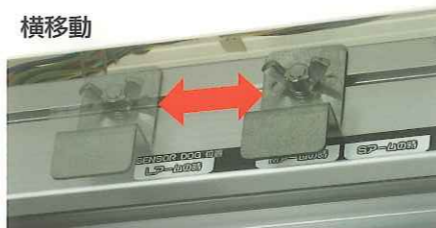

進化7

UFOメカの稼動範囲が調整可能!

UFOメカの稼動範囲(横移動・奥移動)が調整できます。しかもドライバー不要で楽々!

横移動