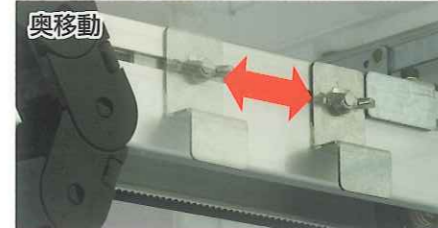

サービスドア内の設定表示を液晶パネルから蛍光表示管に変更。断然見やすくなりました。

旧:液晶パネル

新:蛍光表示管

進化5

ドライバーなしでアーム交換ができる!

ドライバーを使わずに、アームの交換が可能になりました。これにより、メンテナンスが大幅に楽になります。

進化6

バックボードを上下2分割!

バックボードを取って背中合わせでレイアウトしても他のブースにプライズが転がりません。

進化7

UFOメカの稼動範囲が調整可能!

UFOメカの稼動範囲(横移動・奥移動)が調整できます。しかもドライバー不要で楽々!

横移動

奥移動

稼動範囲イメージ

注目のセカンドカラーは
ライトグリーン!