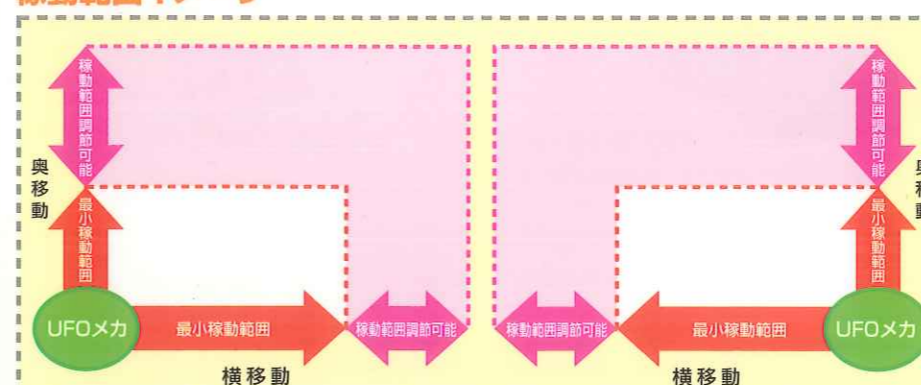

サービスドア内の設定表示を液晶パネルから蛍光表示管に変更。断然見やすくなりました。

旧:液晶パネル

新:蛍光表示管

進化5

ドライバーなしでアーム交換ができる!

ドライバーを使わずに、アームの交換が可能になりました。これにより、メンテナンスが大幅に楽になります。

進化6

バックボードを上下2分割!

バックボードを取って背中合わせでレイアウトしても他のブースにプライズが転がりません。

進化7

UFOメカの稼動範囲が調整可能!

UFOメカの稼動範囲(横移動・奥移動)が調整できます。しかもドライバー不要で楽々!

横移動

奥移動

稼動範囲イメージ

注目のセカンドカラーは
ライトグリーン!