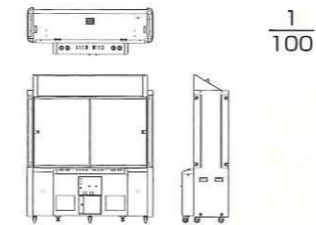

楽しさいろいろ! プライズマシン充実のラインナップ!!

UFO Dream Town JP

UFOドリームタウンJP

スログレッシュシステムを採用!
スライズがすくいやすくなくユーザー満足度UP!!

キャビネット仕様: 1,390(W)×1,390(D)×1,410(H)mm 173kg AC100V 162W

■仕様

| | |
|------|-------------------------------------|
| 外形寸法 | W:1,390mm D:1,390mm H:1,426mm |
| 重量 | 173kg |
| 消費電力 | AC100V 162W |

UFO あらかるとII

またまたイタダキ!

明るく抜群のアイキャッチ!
楽しさ、使いやすさも格別!!

キャビネット仕様: 1,674(W)×636(D)×1,964(POP有 2,170)(H)mm 190kg AC100V 228W

■仕様

| | |
|-------------|-----------------------------------|
| 外形寸法 | W:1,674mm D:636mm H:1,964mm |
| 外形寸法 (POP有) | H:2,170mm |
| 重量 | 190kg |
| 消費電力 | AC100V 228W |

UFO CATCHER™ 7 MAX Edition

UFOキャッチャー7 マックス エディション

集客効果の高い大型景品に対応!

抜群のアイキャッチ効果!!

キャビネット仕様: 1,683(W)×867(D)×1,964(H)mm 265kg AC100V 221W

■仕様

| | |
|------|-----------------------------------|
| 外形寸法 | W:1,683mm D:867mm H:1,964mm |
| 重量 | 265kg |
| 消費電力 | AC100V 221W |

★アームはS、M、Lサイズの3種類を標準装備しています。(出荷時はMサイズが装着されています)

★UFOメカの稼動範囲を表示するPOPを同梱いたします。

仕様

| | |
|------|--------------------------------------|
| 外形寸法 | W: 1,683mm D: 867mm H: 1,964mm |
| 重量 | 243kg |
| 消費電力 | AC100V 216W |