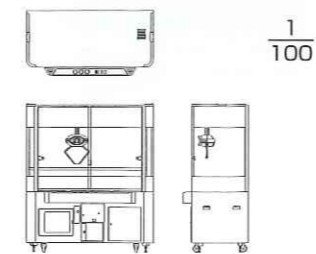

UFO あらかるとII

またまたイタダキ!

明るく抜群のアイキャッチ!
楽しさ、使いやすさも格別!!

キャビネット仕様: 1,674(W)×636(D)×1,964(POP有 2,170)(H)mm 190kg AC100V 228W

■仕様

| | |
|-------------|-----------------------------------|
| 外形寸法 | W:1,674mm D:636mm H:1,964mm |
| 外形寸法 (POP有) | H:2,170mm |
| 重量 | 190kg |
| 消費電力 | AC100V 228W |

UFO CATCHER™ 7 MAX Edition

UFOキャッチャー7 マックス エディション

集客効果の高い大型景品に対応!

抜群のアイキャッチ効果!!

キャビネット仕様: 1,683(W)×867(D)×1,964(H)mm 265kg AC100V 221W

■仕様

| | |
|------|-----------------------------------|
| 外形寸法 | W:1,683mm D:867mm H:1,964mm |
| 重量 | 265kg |
| 消費電力 | AC100V 221W |

★アームはS、M、Lサイズの3種類を標準装備しています。(出荷時はMサイズが装着されています)

★UFOメカの稼動範囲を表示するPOPを同梱いたします。

仕様

| | |
|------|--------------------------------------|
| 外形寸法 | W: 1,683mm D: 867mm H: 1,964mm |
| 重量 | 243kg |
| 消費電力 | AC100V 216W |