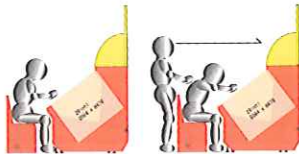

## トミカのはこ

どこかな? みつけた!

●トミカの箱を使ったゲームです。ペンで正解の箱を押すと、トミカが動き出します!

サファリパーク	どっちかな?
トミカパズル	どこにいるかな?
どうろをつくらう!	ぼうさいくんれんビル
みんなでジャンケン	もしきかこう!
しんけいすいじゃく	まっくらかげえ
GO!GO!レース	カプセルゲーム

15種類のゲームで「遊んで」「集めて」「楽しむ」!!

### 筐体説明

<タイトル>  
タイトルは、はさみ込み式で交換が容易な仕様です。

<29インチモニター>

<ペン型コントローラー>  
ライトペン仕様で、左右2ヶ装備。ペン先を新型に改良し操作性が向上しました。

<景品収納部>  
内部が見える仕様で、景品がもらえる事をアピールします。

<景品払い出し口>  
景品がサイドをころがって落ちてくる仕様で、景品払い出しまで楽しめます。

### 筐体デザイン

●画面の傾斜が深く、よりテーブルに近い感覚で遊ぶことができます。さらに、カプセルベンダーの高さを子供の目線に合わせました。