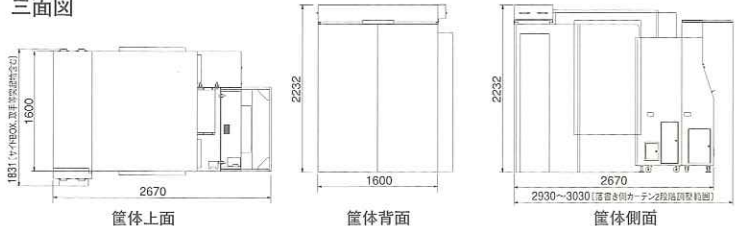

インターネットホームページアドレス <http://www.atlus.co.jp/>

「美咲」仕様
W:1,600 D:2,670 H:2,232mm 総重量・約610kg

〈定格仕様〉
定格電圧・AC100V 定格周波数・50/60Hz 定格消費電力・450W
ヒューズ定格・AC125V 15A
用紙・専用用紙 560枚入り

お問い合わせは…

三面図

© ATLUS 2004

ATLUS