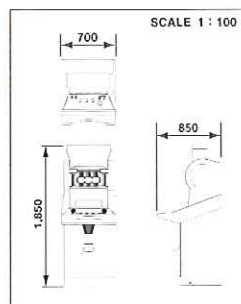

ファイヤー

ワイルドアロー

メカリールをフリーゲーム抽選として 併用したマジックリール!

メカリールを通常プレーだけでなく、フリーゲーム抽選にも併用。マジックリールは、フリーゲーム抽選が始まると、ブラックライトに照らされ出現。この抽選によって、フリーゲームの「ライン数」「ゲーム数」「オッズ」が決定します。

フリーゲームでの一撃獲得 枚数を重視!

フリーゲームの突入確率を高く設定。
さらに最大5回までストック可能。
最高獲得枚数は50,000枚!!

1ライン最大10ベットの 5ライン機!

1ゲームの最大ベット数が50なので
高インカムが期待できます。

ワイルドアロー シングルメダルゲーム

本体寸法 … W700×D850×H1,850mm
本体重量 … 約115kg
使用電源 … AC100V±10% (50/60Hz)
定格消費電力 … 160W / 280VA
メダル容量 (25¢ゲームメダル)
ホッパー容量: 約2,000枚 オバーフロー容量: 約1,000枚