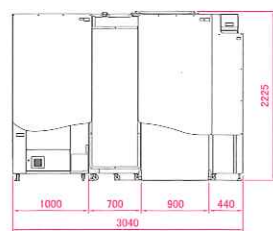

カワイイフタリ™

Kawaii Futari

●100分の1縮尺図

※工業所有権申請中

●ハードウェア仕様

※[]内は分割・縮小の寸法です。

| | | |
|-----------|------------------------|----------------------|
| サイズ | 1,700(W) | ×3,040(D)×2,225(H)mm |
| (搬入時:撮影部) | 1,700[1,000](W)×700(D) | ×1,940(H)mm |
| (搬入時:背景部) | 1,700[920](W)×440(D) | ×1,940(H)mm |
| (搬入時:落書部) | 1,000(W) | ×650(D)×1,940(H)mm |
| 質量 | 650kg | |
| 消費電力 | AC100V/800W | |
| 最大消費電流 | 12.5A | |