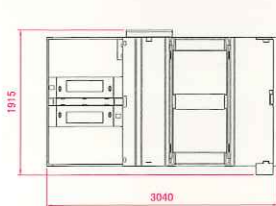

カワイイフタリ™

Kawaii Futari

●100分の1縮尺図

※工業所有権申請中

●ハードウェア仕様

※[]内は分割・縮小の寸法です。

| | | |
|-----------|------------------------|----------------------|
| サイズ | 1,700(W) | ×3,040(D)×2,225(H)mm |
| (搬入時:撮影部) | 1,700[1,000](W)×700(D) | ×1,940(H)mm |
| (搬入時:背景部) | 1,700[920](W)×440(D) | ×1,940(H)mm |
| (搬入時:落書部) | 1,000(W) | ×650(D)×1,940(H)mm |
| 質量 | 650kg | |
| 消費電力 | AC100V/800W | |
| 最大消費電流 | 12.5A | |