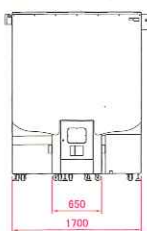

カワイイフタリ™

Kawaii Futari

●100分の1縮尺図

※工業所有権申請中

●ハードウェア仕様

※[]内は分割・縮小の寸法です。

| | | |
|-----------|------------------------|----------------------|
| サイズ | 1,700(W) | ×3,040(D)×2,225(H)mm |
| (搬入時:撮影部) | 1,700[1,000](W)×700(D) | ×1,940(H)mm |
| (搬入時:背景部) | 1,700[920](W)×440(D) | ×1,940(H)mm |
| (搬入時:落書部) | 1,000(W) | ×650(D)×1,940(H)mm |
| 質量 | 650kg | |
| 消費電力 | AC100V/800W | |
| 最大消費電流 | 12.5A | |