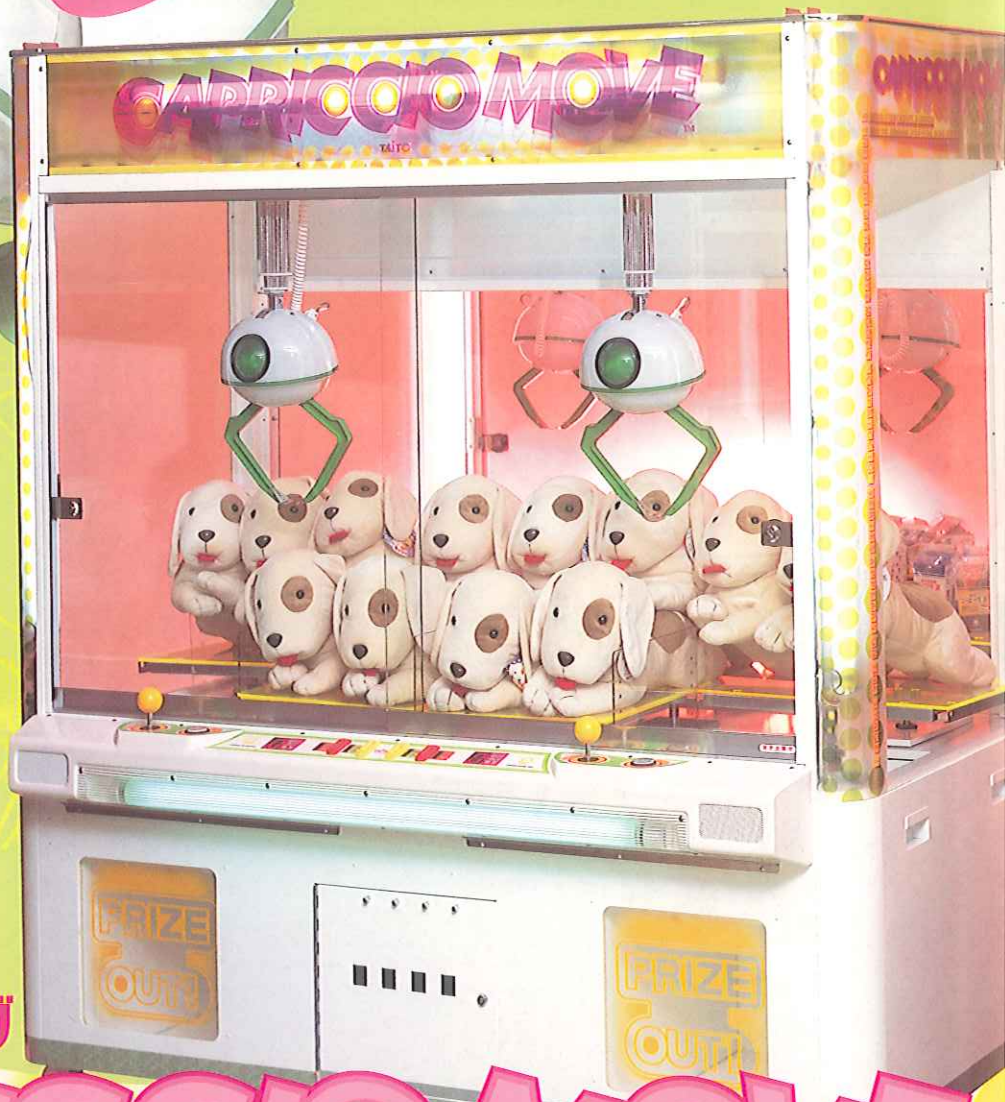

使い易シリーズ No.1!
 新機構を満載した
 クレーンゲーム新標準機!!

カプリチオムーブ

CAPRICCIO MOVE™

アームスイング機構を採用することにより、フィールド実効面積を大幅に拡大いたしました。

アームの動作モードは、スイングありからスイングなしまで4モードから選択することが可能です。

アームの握力設定は、面倒なバネ交換なしに、ボタン操作で簡単に多段階の調節が可能です。

フィールド(床面)の上下機構を採用しました。景品・お客様の運営スタイルに合わせ、フィールドボードの高さを無段階に調節可能です。

筐体内部にACアウトレットを装備しました。電源が必要なディスプレイにご利用いただけます。

操作部はボタン式とジョイスティック式の2種をご用意いたしました。お客様・ロケーションの運営スタイルに合わせお選びいただけます。

支柱を両端限界に設計することによりガラス面を大幅に拡大いたしました。合わせて内部照明を強化し、明るく見通しの良いフィールドを実現しました。

バックパネルはシースルータイプを標準装備いたしました。ガラス面への壁付け・島置きなど多彩な筐体レイアウトが可能です。

アーム交換&可変式落とし口・プライズガードの採用で、大型から小型まで様々な大きさの景品に対応が可能です。