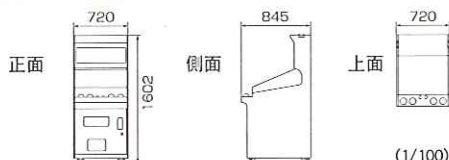

筐体仕様

(1/100)

- 筐体サイズ: W720×D845×H1602(1857) ※ ※タイトルパネル付属時
- 重量: 140kg
- 消費電力: 110W
- 最大電流値: 2.5A

75φ、100φの景品カプセルを混載して使用する事が可能です。

◎筐体の仕様外觀は改良の為予告なく変更することがあります。

株式会社 **タイトー**®

GM販売部: 東京都千代田区平河町2-5-3

東京: Tel/03-3222-4911 Fax/03-3222-4859