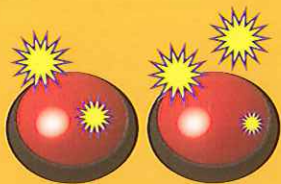

まず『だるまさんがころんだ』から

●葉っぱ番長が背面を向けてる時に、ボタンを交互に押して近づこう!

1

この時は
バンバンたたけ!

●葉っぱ番長が正面を向けてる時は、ボタンを押すのをやめよう!

2

この時は
ボタンストップ!

●葉っぱ番長が正面を向けてる時に、ボタンを押すと始めから!

3

ストップしないと
見つかった!

●『おりかえしライン』まで行くと、到着セリフを言います。

4

葉っぱ番長に見つからずに、
『おりかえしライン』までたどり着こう!

遊び方の説明

- 1プレイでもプレイコンパネ(遊ぶ方の人形)を選ぶことができます。
- 沢山たたくと、先に多く進みます。
- ボタンを片方だけたたいても進みません。
- フィールド中央にある7SEGに時間が表示されます。
- 制限時間内であれば、何度失敗し見つかっても、ゲームオーバーになりません。

葉っぱ番長

つぎは『おいかけっこ』だよ!

●“よーいっ、スタート”。ボタンを交互に押して葉っぱ番長から逃げろ!

5

バンバンたたいて
逃げろ!逃げろ!

●葉っぱ番長より先に見事ゴールすれば、景品がもらえるよ。

6

見事逃げ切って
ゴール!ゴール!