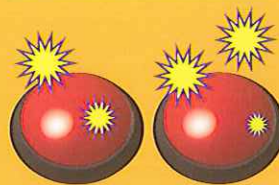

まず『だるまさんがころんだ』から

●葉っぱ番長が背面を向けてる時に、ボタンを交互に押して近づこう!

1

この時は
バンバンたたけ!

●葉っぱ番長が正面を向けてる時は、ボタンを押すのをやめよう!

2

この時は
ボタンストップ!

●葉っぱ番長が正面を向けてる時に、ボタンを押すと始めから!

3

ストップしないと
見つかった!

●『おりかえしライン』まで行くと、到着セリフを言います。

4

葉っぱ番長に見つからずに、
『おりかえしライン』までたどり着こう!

遊び方の説明

- 1プレイでもプレイコンパネ(遊ぶ方の人形)を選ぶことができます。
- 沢山たたくと、先に多く進みます。
- ボタンを片方だけたたいても進みません。
- フィールド中央にある7SEGに時間が表示されます。
- 制限時間内であれば、何度失敗し見つかっても、ゲームオーバーになりません。

葉っぱ番長

つぎは『おいかけっこ』だよ!

●“よーいっ、スタート”。ボタンを交互に押して葉っぱ番長から逃げろ!

5

バンバンたたいて
逃げろ!逃げろ!

●葉っぱ番長より先に見事ゴールすれば、景品がもらえるよ。

6

見事逃げ切って
ゴール!ゴール!

筐体仕様

(1/100)

- 筐体サイズ: W720×D845×H1602(1857) ※ ※タイトルパネル付属時
- 重量: 140kg
- 消費電力: 110W
- 最大電流値: 2.5A

75φ、100φの景品カプセルを混載して使用する事が可能です。

◎筐体の仕様外觀は改良の為予告なく変更することがあります。

株式会社 **タイトー**®

GM販売部: 東京都千代田区平河町2-5-3

東京: Tel/03-3222-4911 Fax/03-3222-4859